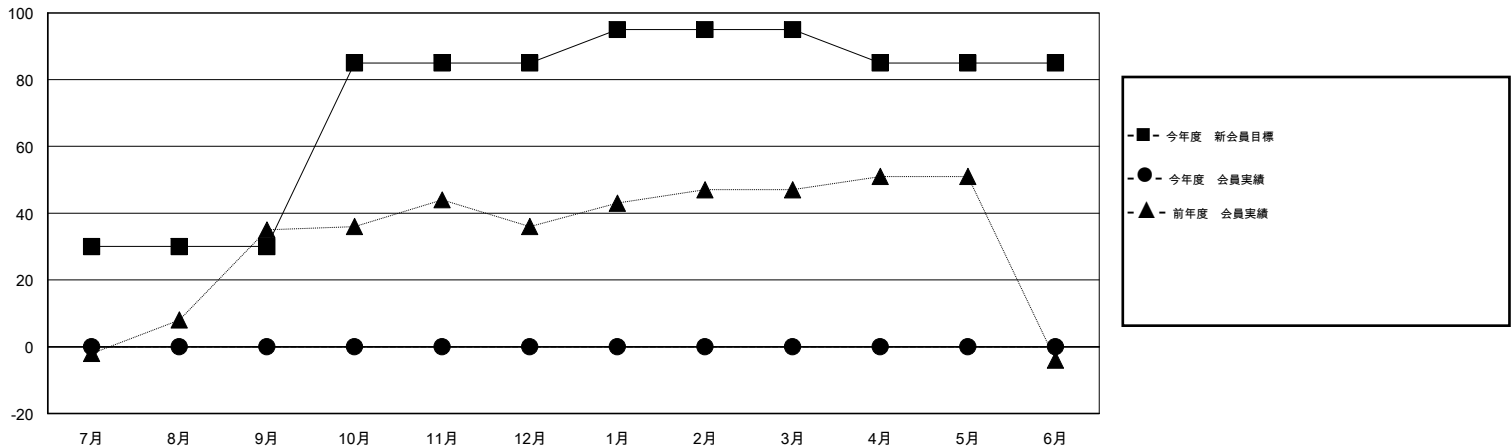

# MONTHLY MEMBERSHIP PROGRESS REPORT

District 332 F

Results as of: 6/30/2016

GMT: Masayuki Kaneko

地域 JAPAN

GMT会則地域 5-Jap

クラブ					名				
結果: 2016-2017					結果: 2016-2017				
四半期	新クラブ目標	新クラブ	解散クラブ	純増/減	四半期	新会員目標	チャーターメン バー/新会員	退会者	純増/減
7月/8月/9月	0	0	0	0	7月/8月/9月	30	0	0	0
10月/11月/12月	1	0	0	0	10月/11月/12月	55	0	0	0
1月/2月/3月	0	0	0	0	1月/2月/3月	10	0	0	0
4月/5月/6月	0	0	0	0	4月/5月/6月	-10	0	0	0

新クラブ目標及び実績累計

会員目標及び実績累計

解散クラブ: 0	0 CLUBS OF 0 一名以上の新会員を登録	男女別
		男性 0 (100.00%)
		女性 0 (100.00%)
退会者	健康診断データはこちら	家族会員 0
物故会員 0		世帯主 0
クラブ解散 0		世帯主以外 0
その他 0		
合計 0		