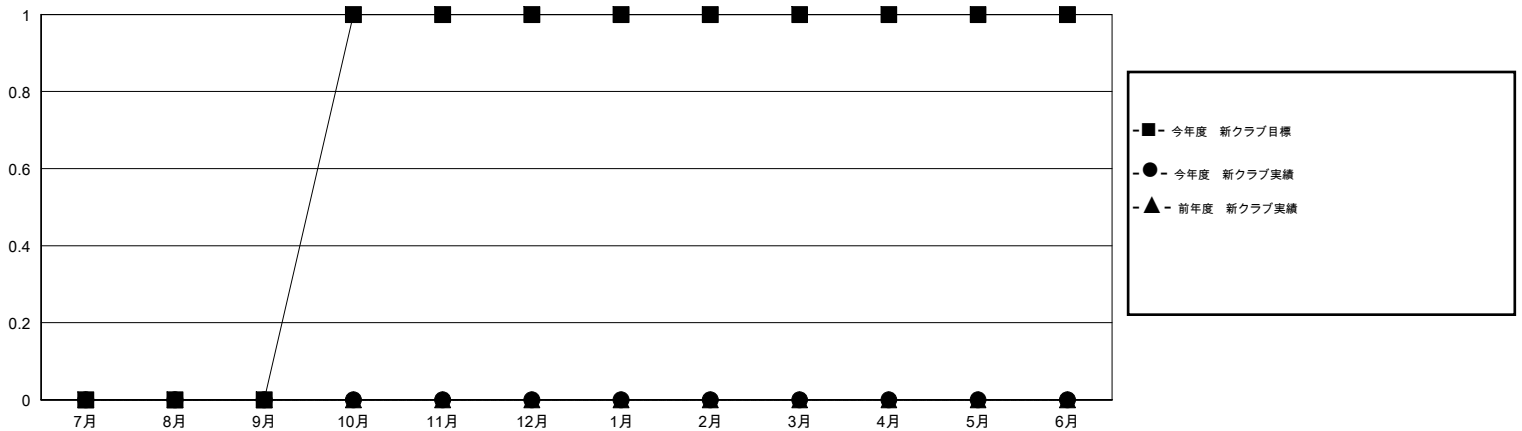

# MONTHLY MEMBERSHIP PROGRESS REPORT

District 332 F

Results as of: 6/30/2016

GMT: Masayuki Kaneko

地域 JAPAN

GMT会則地域 5-Jap

クラブ					名				
結果: 2016-2017					結果: 2016-2017				
四半期	新クラブ目標	新クラブ	解散クラブ	純増/減	四半期	新会員目標	チャーターメン バー/新会員	退会者	純増/減
7月/8月/9月	0	0	0	0	7月/8月/9月	30	0	0	0
10月/11月/12月	1	0	0	0	10月/11月/12月	55	0	0	0
1月/2月/3月	0	0	0	0	1月/2月/3月	10	0	0	0
4月/5月/6月	0	0	0	0	4月/5月/6月	-10	0	0	0

新クラブ目標及び実績累計

会員目標及び実績累計

解散クラブ: 0	0 CLUBS OF 0 一名以上の新会員を登録	男女別
		男性 0 (100.00%)
		女性 0 (100.00%)
退会者	健康診断データはこちら	家族会員 0
物故会員 0		世帯主 0
クラブ解散 0		世帯主以外 0
その他 0		
合計 0		